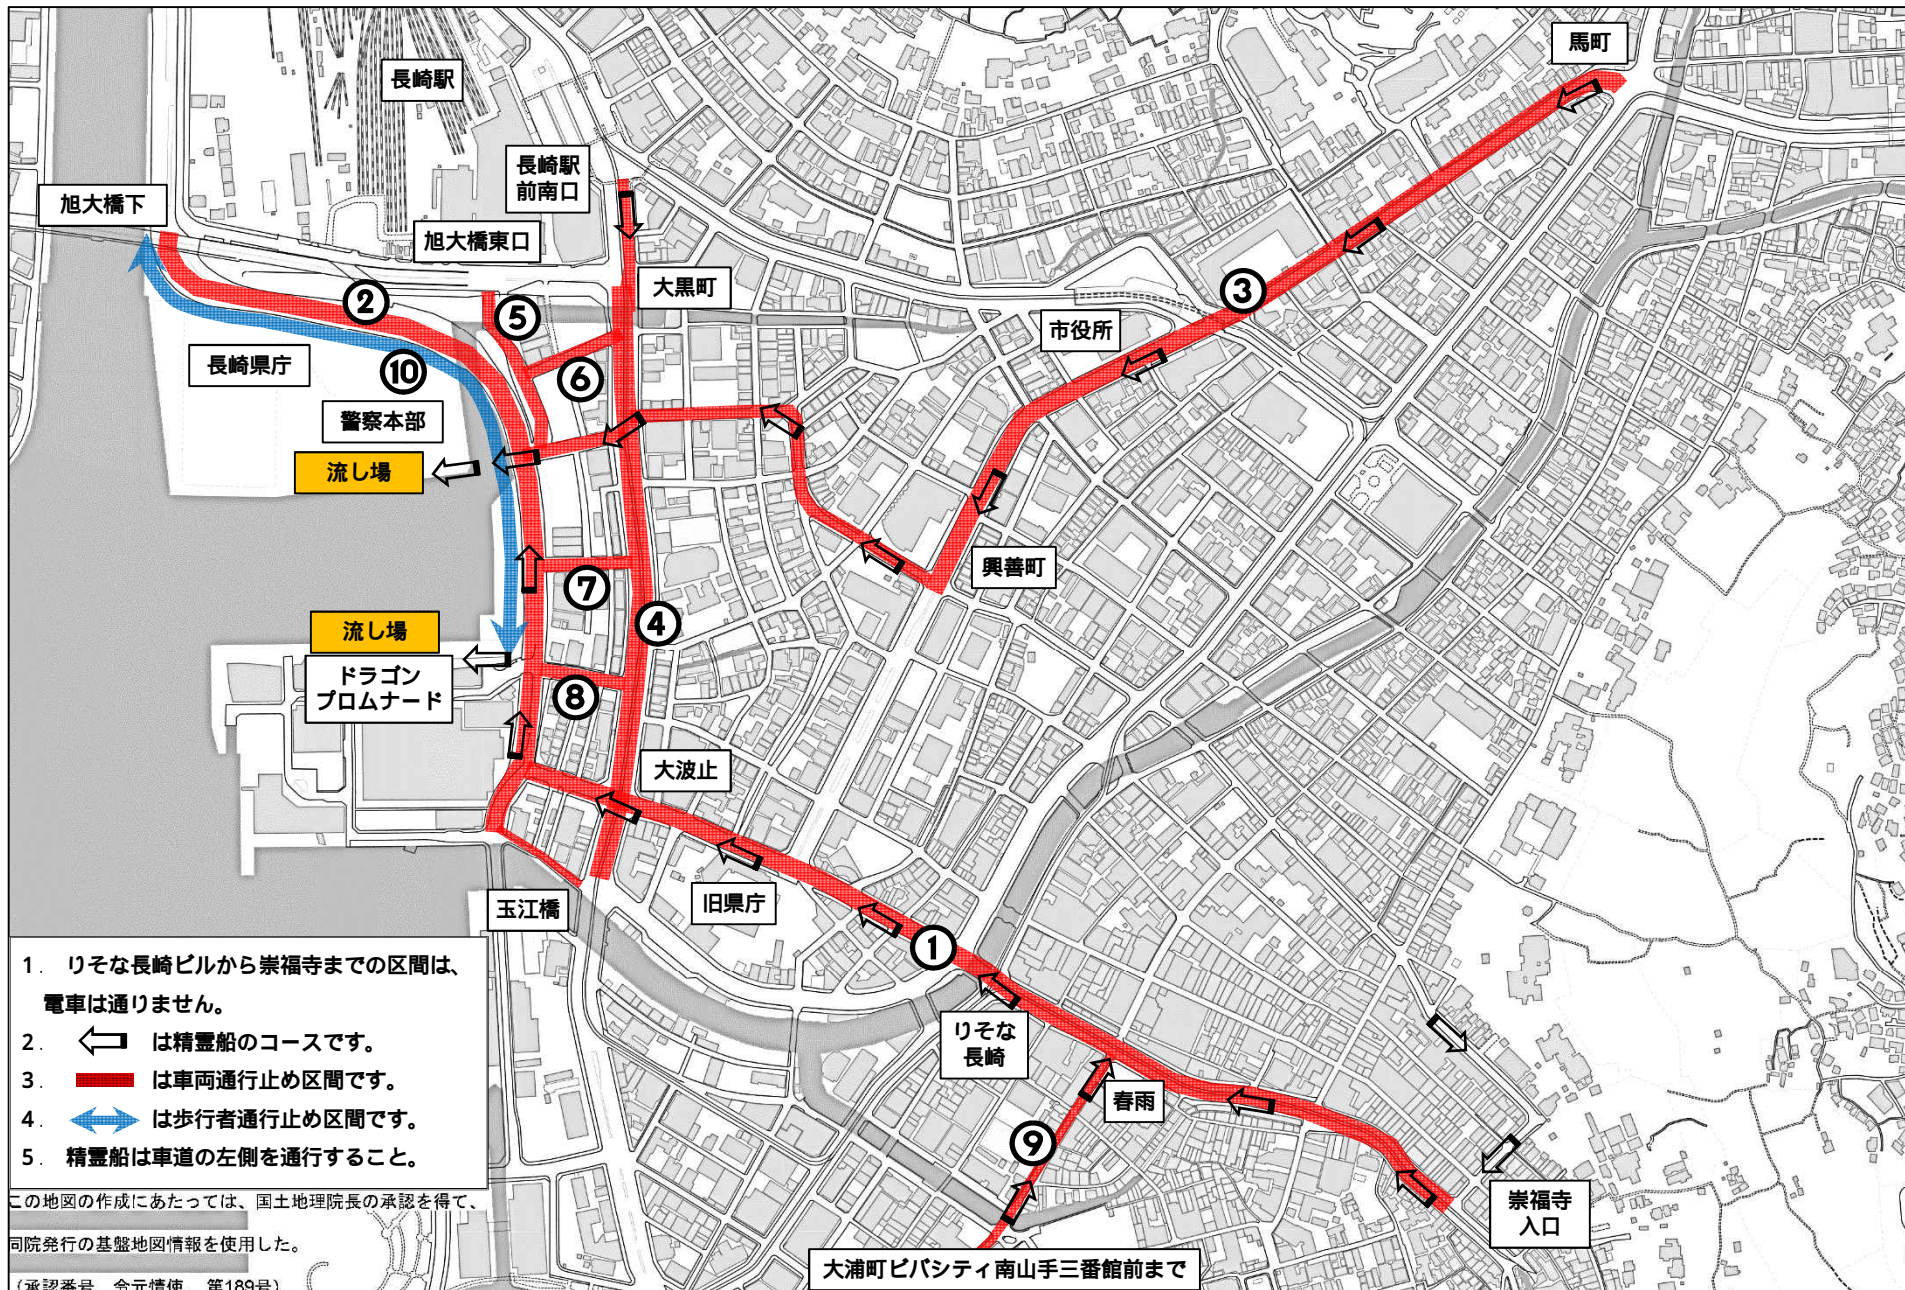

長崎市中心部交通規制見取図

精霊流しに伴う交通規制一覧表

署名	番号	規制種別	道路名	規制区間	距離(m)	規制時間	備考
長 崎	1	車両通行禁止	市道 国道324号	長崎市丸山町7番8号(理容ムッシュ)先崇福寺入口交差点から同市元船町11番12号(居酒屋三笠)先夢彩都前交差点まで(ただし、崇福寺入口交差点からりそな長崎ビル前交差点までの間は路面電車を含む。)	1100	午後6時～ 行事終了	車両の横断は中央橋交差点とする
	2	"	県道	長崎市元船町14番10号(橋本商会ビル)先玉江橋交差点から大波止橋交差点を経て、同市尾上町3番1号(長崎県庁)先旭大橋下交差点まで	1030	"	規制区間短縮 精霊船解体・搬出作業 車両を除く
	3	"	国道34号 市道	長崎市馬町12番4号(永石ビル)先馬町交差点から興善町交差点を経て、同市元船町3番(元船有料駐車場)先まで	1490	"	
	4	"	国道202号 国道499号	長崎市大黒町10番1号(末吉ビル)先長崎駅南口交差点から同市元船町14番10号(橋本商会ビル)先玉江橋交差点まで(ただし、路線バスを除く。長崎駅南口交差点から旭大橋東口交差点までの間は長崎駅南口交差点方向へ進行する車両を除く。)	750	"	
	5	"	市道	長崎市尾上町2番2号(地中海駅前店)先から同市元船町3番(元船有料駐車場)先まで	175	"	
	6	"	"	長崎市元船町2番1号(長崎医療こども専門学校)先から同町3番2号(ソレイユ元船)先まで	100	"	
	7	"	"	長崎市元船町7番1号(ハウス流通ビル)先から同町4番(海岸通り新県庁前パーキング)先まで	85	"	
	8	"	"	長崎市元船町13番1号(auショップ大波止)先から同町11番20号(善屋運送)先まで	85	"	
	9	"	"	長崎市新地町6番39号(長崎みなとメディカルセンター)先署境から同市銅座町14番1号(馬場ビル)先春雨交差点まで	650	"	
	10	歩行者通行禁止	県道	長崎市元船町10番38号(ドラゴンプロムナード)先から同市尾上町3番1号(長崎県庁)先旭大橋下交差点まで(ただし、国道202号側の歩道を除く。)	725	"	
	11	車両通行禁止	市道	長崎市田中町279番地23(株式会社満畑商店)先から同町1027番地42(長崎中央生コン株式会社東長崎工場)先まで	1110	"	

署名	番号	規制種別	道路名	規制区間	距離(m)	規制時間	備考
大浦	12	車両通行禁止	市道	長崎市東山手町1番11号(アイン薬局長崎中央店)先長崎署境から大浦町3番27号(ビバシティ南山手三番館)先まで	390	午後6時～ 行事終了	
稲佐	13	車両通行禁止	臨港道路	長崎市丸尾町7番1号(長崎みなと会館跡地)先から丸尾町7番14号(三菱電機第3工場)先まで	650	午後6時～ 行事終了	
	14	〃	市道	長崎市丸尾町7番8号(長崎漁港丸尾地区駐車場南西角国道側)先から同南東角海側先まで	30	〃	
	15	〃	市道	長崎市丸尾町7番14号(漁連冷凍跡地北西角国道側)先から同北東角海側先まで	30	〃	
浦上	16	車両通行禁止	市道	長崎市松山町3番94号(ファミリーマート松山店)先から城山町5番1号(峯歯科医院)先築橋まで	230	午後6時～ 行事終了	
諫早	17	車両通行禁止	市道	諫早市金谷町9番1号(安勝寺)先から八天町19番12号先まで	655	午後7時～ 午後9時	
島原	18	車両通行禁止 (大型・中型を除く)	国道251号	島原市宮の町648番地2先酒井外科交差点から白山町65番地(ゲオ島原店)先まで	2230	午後7時～ 午後10時	
	19	車両通行禁止	市道	島原市広馬場町349番地(堀副薬局)先から湊新地町451番地(とととと市場)先まで	380	〃	
	20	〃	市道	島原市弁天町二丁目7393番地4(ビジネスホテル千鳥)先から弁天町二丁目7350番地1先まで	100	〃	
	21	〃	市道	島原市宮の町711番地(稲田整形外科駐車場)先から宮の町251番地(猛島神社)先まで	230	〃	
大村	22	一方通行	市道	大村市玖島1丁目45番地3(大村市観光センター)先から玖島1丁目25番地(大村市役所)先まで	780	午後6時～ 午後9時	
早岐	23	車両通行禁止	市道	佐世保市早岐2丁目1番2号(元親和銀行早岐支店)先から早岐2丁目10番11号先まで	400	午後6時～ 午後10時	